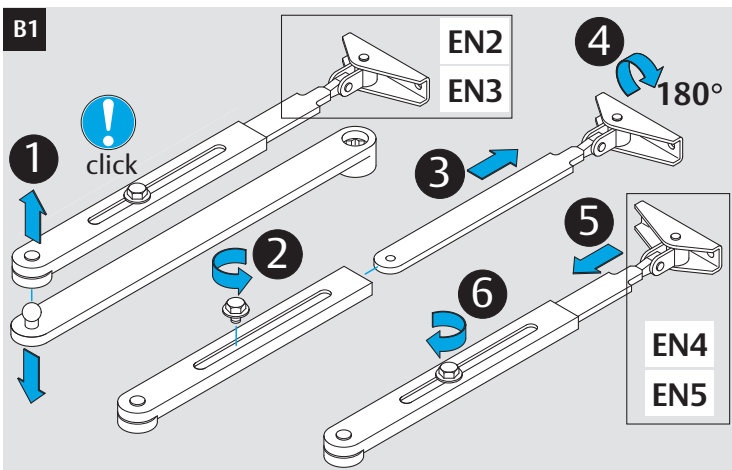

Installationsanleitung  
Installation Instructions

D1004604

	B
EN2	≤ 850mm
EN3	≤ 950mm
EN4	≤ 1100mm
EN5	≤ 1250mm

max. 180°

max. 125°

EN2

EN5

EN3

EN4

DC140

1162-CPD-0534	 ASSA ABLOY Sicherheitstechnik GmbH Bildstockstraße 20 72458 Albstadt	11					
		4	8	$\frac{2}{3}$ $\frac{4}{4}$	1	1	4
		3	8	5	1	1	4
Dangerous substances: none							

**A**

**B**

**B****C**