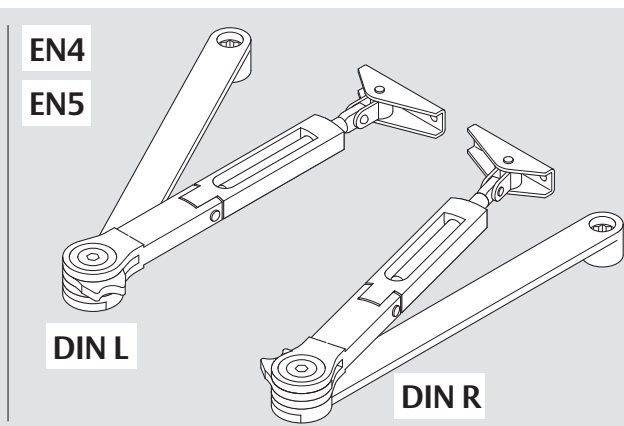

Installationsanleitung  
Installation Instructions

D1004604

	B
EN2	≤ 850mm
EN3	≤ 950mm
EN4	≤ 1100mm
EN5	≤ 1250mm

max. 180°

max. 125°

EN2

EN5

EN3

EN4

DC140

1162-CPD-0534	 ASSA ABLOY Sicherheitstechnik GmbH Bildstockstraße 20 72458 Albstadt	11					
		4	8	$\frac{2}{3}$ $\frac{4}{4}$	1	1	4
		3	8	5	1	1	4
Dangerous substances: none							

**A**

**B**

**B****C**