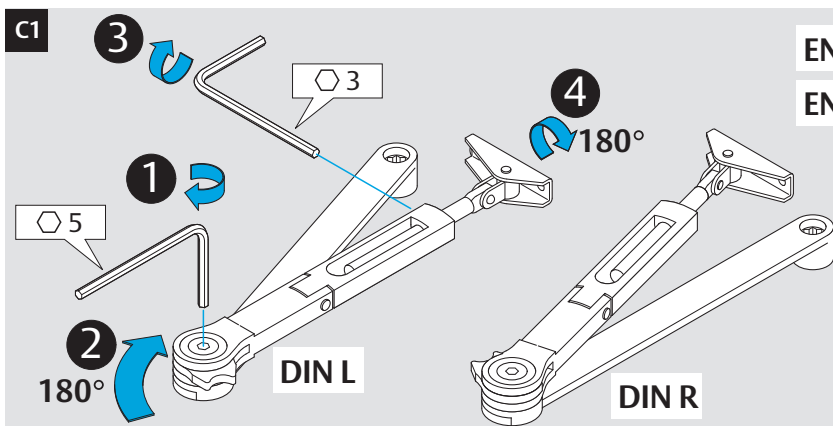

Installationsanleitung  
Installation Instructions

D1004604

	B
EN2	≤ 850mm
EN3	≤ 950mm
EN4	≤ 1100mm
EN5	≤ 1250mm

max. 180°

max. 125°

EN2

EN5

EN3

EN4

DC140

1162-CPD-0534	 ASSA ABLOY Sicherheitstechnik GmbH Bildstockstraße 20 72458 Albstadt	11					
		4	8	$\frac{2}{3}$ $\frac{4}{4}$	1	1	4
		3	8	5	1	1	4
Dangerous substances: none							

**A**

**B**

**B****C**